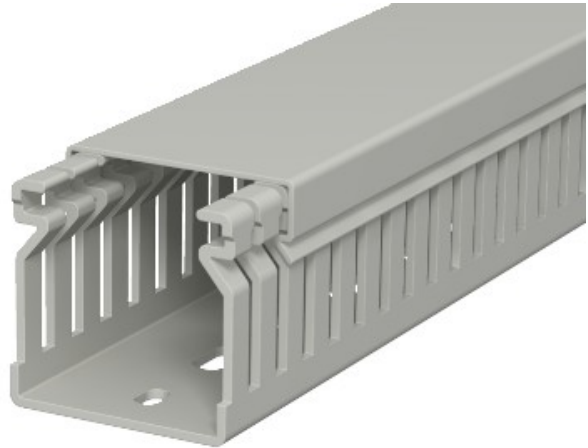

Electric Automation
Automation specialists

Referência: LK4 40040

Código: 6178012

imagem do canal, 40x40x2000, pedra cinza, 7030, cloreto de polivinilo, PVC

A partir de [Electric Automation Network](#)

Fiação de calhas, incluindo a tampa e da base de dados de perfuração. A dimensão nominal do tamanho do sistema corresponde à dimensão interna da calha.