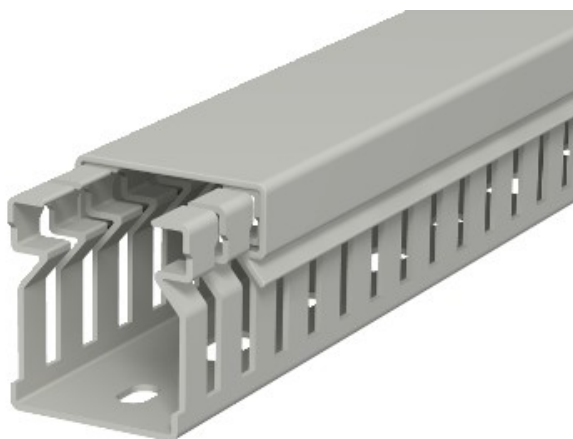

Electric Automation
Automation specialists

Referência: LK4 30025

Código: 6178005

imagem do canal, 30x25x2000, pedra cinza, 7030, cloreto de polivinilo, PVC

A partir de [Electric Automation Network](#)

Fiação de calhas, incluindo a tampa e da base de dados de perfuração. A dimensão nominal do tamanho do sistema corresponde à dimensão interna da calha.