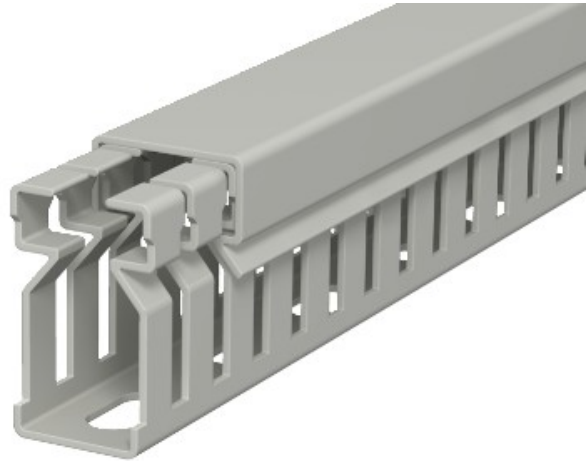

Electric Automation
Automation specialists

Referência: LK4 30015

Código: 6178003

imagem do canal, 30x15x2000, pedra cinza, 7030, cloreto de polivinilo, PVC

A partir de Electric Automation Network

Fiação de calhas, incluindo a tampa e da base de dados de perfuração. A dimensão nominal do tamanho do sistema corresponde à dimensão interna da calha.