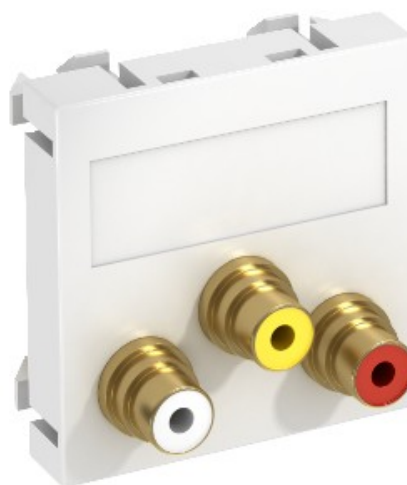

Electric Automation
Automation specialists

Referência: MTG-12R F RW1
Código: 6105186

Tome multimédia de áudio / vídeo, 3x engate, tome-tome, 45x45mm, puro branco, 9010, policarbonato, PC

A partir de [Electric Automation Network](#)

Suporte multimídia com três cinch tomadas de ligação de áudio/vídeo, cabo reto de saída, com rotulagem painel, três cinch acoplamentos (RCA), socket-soquete de versão de código de cor amarelo / vermelho / branco. A placa de suporte com trava de fixação, adequada para horizontal e vertical de instalação no ambiente do sistema.