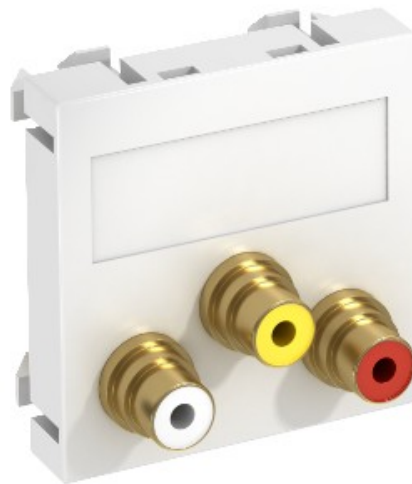

Electric Automation
Automation specialists

Referência: MTG-12R L RW1
Código: 6105162

MTG-12R L RW1, MTG-12R L RW1,
45x45mm, blanco puro, 9010,
Policarbonato, PC

A partir de Electric Automation Network

Suporte multimídia com três cinch tomadas de ligação para áudio e vídeo, cabo reto de saída, com rotulagem painel, três segura de sockets (RCA) com soldados de ligação, código de cores amarelo / vermelho / branco. A placa de suporte com trava de fixação, adequada para horizontal e vertical de instalação no ambiente do sistema.