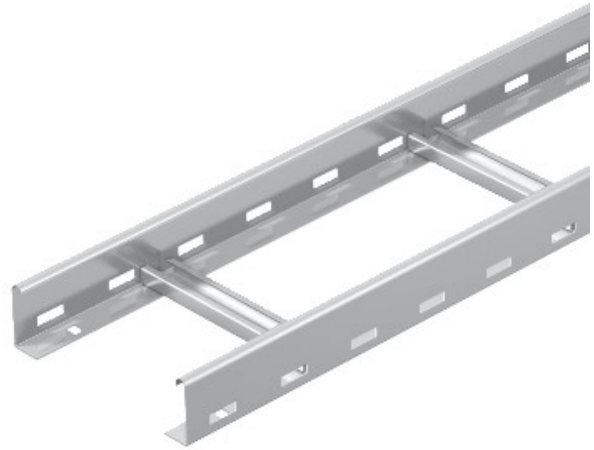

**Electric Automation**  
Automation specialists

Referência: LG 660 VS6VA4571  
Código: 6101232

escada bandeja com VS degrau,  
60x600x6000, aço inoxidável 1.4571,  
VA, 1.4571

A partir de Electric Automation Network

Cabo de escada com o lado perfurado trilho da altura da lateral de 60 mm com rebites C perfil quadros, abrir em uma direção para cima (VS versão).