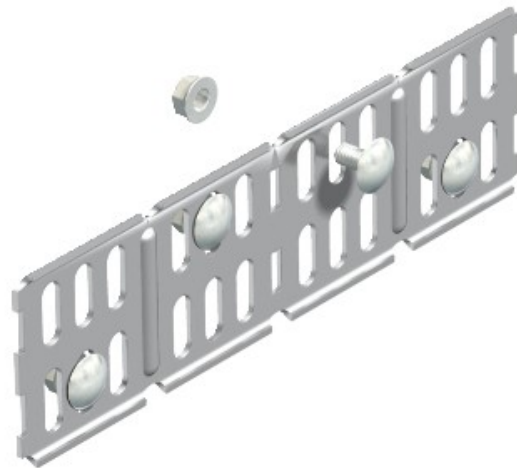

Referência: RWVL 60 VA4571  
Código: 6067664

+ Bandeja Conne ângulo direito cabo conector, horizontal, 60x200, aço inoxidável, grau 316 Ti, VA, 1.4571

A partir de [Electric Automation Network](#)

Inclusive material de fixação adequado.