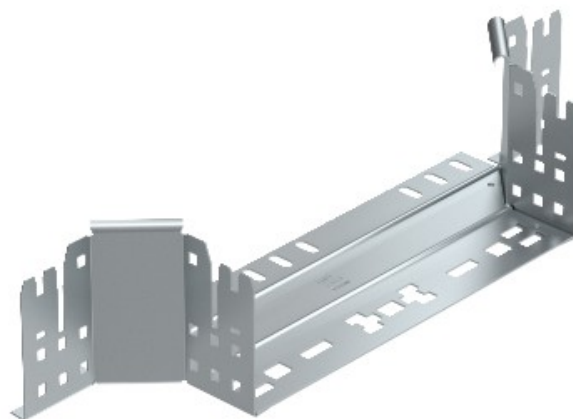

**Electric Automation**  
Automation specialists

Referência: RAAM 140 FT  
Código: 6041946

derivações simples, com conexão rápida, 110x400, galvanizado a quente, DIN EN ISO 1461 Aço St

A partir de [Electric Automation Network](#)

Montagem/peça ramo com conector rápido do sistema. Para todos os bandeja de cabo tipos de 110 mm de altura da lateral.