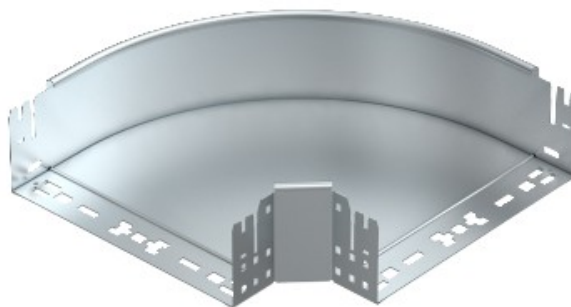

Electric Automation
Automation specialists

Referência: RBM 90 140 FT
Código: 6041866

90 ° de curvatura, com conexão rápida,
110x400, galvanizado a quente, DIN EN
ISO 1461 Aço St

A partir de [Electric Automation Network](#)

Curva de 90° com o conector rápido do sistema. Para todos os bandeja de cabo tipos de 110 mm de altura da lateral.