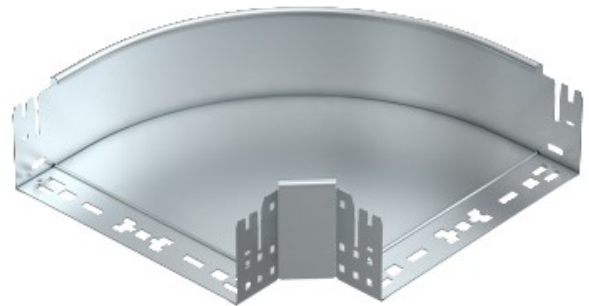

**Electric Automation**  
Automation specialists

Referência: RBM 90 110 FT  
Código: 6041860

90 ° de curvatura, com conexão rápida,  
110x100, galvanizado a quente, DIN EN  
ISO 1461 Aço St

A partir de [Electric Automation Network](#)

Curva de 90° com o conector rápido do sistema. Para todos os bandeja de cabo tipos de 110 mm de altura da lateral.