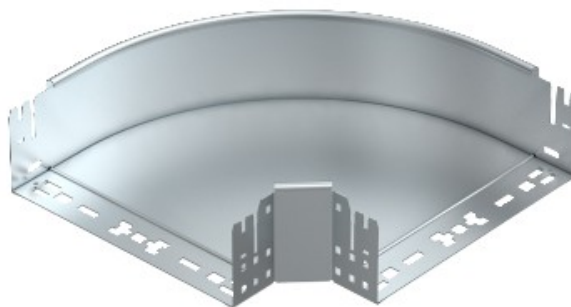

Electric Automation
Automation specialists

Referência: RBM 90 140 FS
Código: 6041846

90 ° de curvatura, com conexão rápida,
110x400, banda galvanizado, DIN EN
10147, de aço, St

A partir de [Electric Automation Network](#)

Curva de 90° com o conector rápido do sistema. Para todos os bandeja de cabo tipos de 110 mm de altura da lateral.