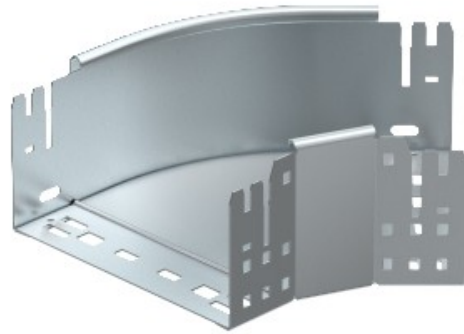

Referência: RBM 45 160 FT
Código: 6041790

45 ° curva, com conexão rápida,
110x600, galvanizado a quente, DIN EN
ISO 1461 Aço St

A partir de Electric Automation Network

45° curva com conector rápido do sistema. Para todos os bandeja de cabo tipos de 110 mm de altura da lateral.