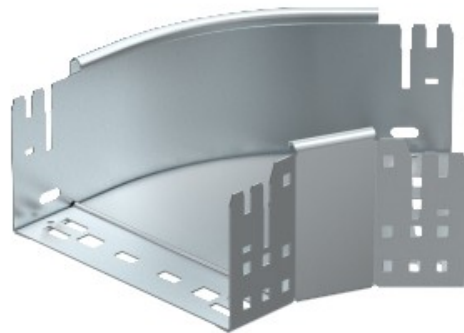

Referência: RBM 45 140 FT
Código: 6041786

45 ° curva, com conexão rápida,
110x400, galvanizado a quente, DIN EN
ISO 1461 Aço St

A partir de Electric Automation Network

45° curva com conector rápido do sistema. Para todos os bandeja de cabo tipos de 110 mm de altura da lateral.