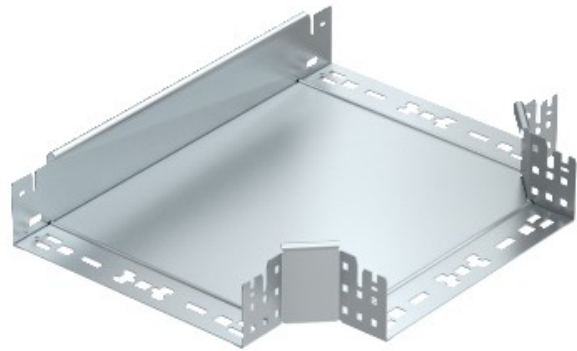

Electric Automation
Automation specialists

Referência: RTM 820 FT
Código: 6041682

pedaço T-filial com conexão rápida,
85x200, galvanizado a quente, DIN EN
ISO 1461 Aço St

A partir de [Electric Automation Network](#)

T ramo peça com conector rápido do sistema. Para todos os bandeja de cabo tipos de 85 mm de altura da lateral.