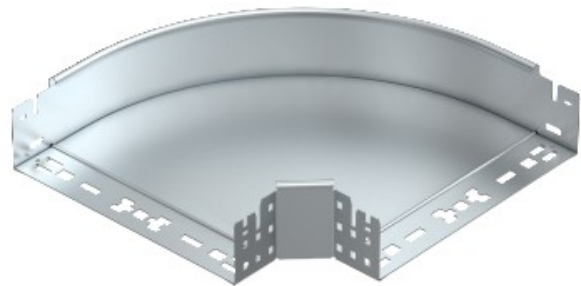

**Electric Automation**  
Automation specialists

Referência: RBM 90 840 FT  
Código: 6041516

90 ° de curvatura, com conexão rápida,  
85x400, galvanizado a quente, DIN EN  
ISO 1461 Aço St

A partir de [Electric Automation Network](#)

Curva de 90° com o conector rápido do sistema. Para todos os bandeja de cabo tipos de 85 mm de altura da lateral.