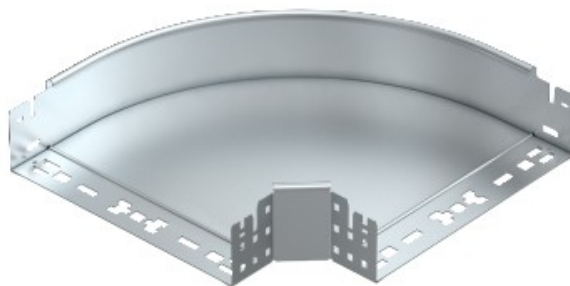

Electric Automation
Automation specialists

Referência: RBM 90 830 FT
Código: 6041514

90 ° de curvatura, com conexão rápida,
85x300, galvanizado a quente, DIN EN
ISO 1461 Aço St

A partir de [Electric Automation Network](#)

Curva de 90° com o conector rápido do sistema. Para todos os bandeja de cabo tipos de 85 mm de altura da lateral.