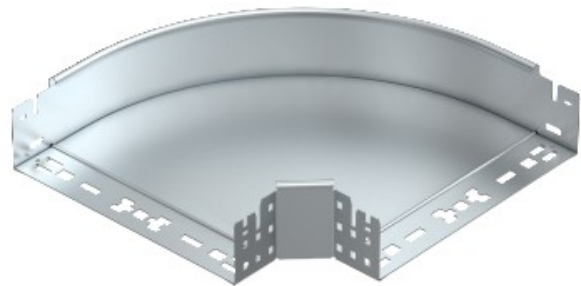

Electric Automation
Automation specialists

Referência: RBM 90 830 FS
Código: 6041494

90 ° de curvatura, com conexão rápida,
85x300, banda galvanizado, DIN EN
10147, de aço, St

A partir de [Electric Automation Network](#)

Curva de 90° com o conector rápido do sistema. Para todos os bandeja de cabo tipos de 85 mm de altura da lateral.