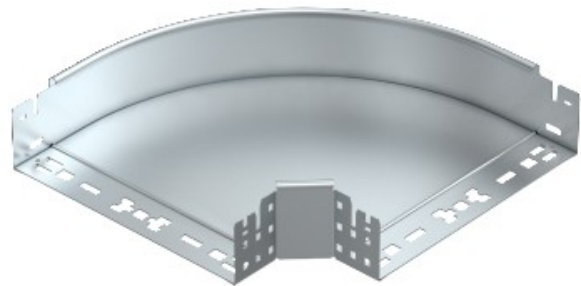

Electric Automation
Automation specialists

Referência: RBM 90 820 FS
Código: 6041492

90 ° de curvatura, com conexão rápida,
85x200, banda galvanizado, DIN EN
10147, de aço, St

A partir de [Electric Automation Network](#)

Curva de 90° com o conector rápido do sistema. Para todos os bandeja de cabo tipos de 85 mm de altura da lateral.