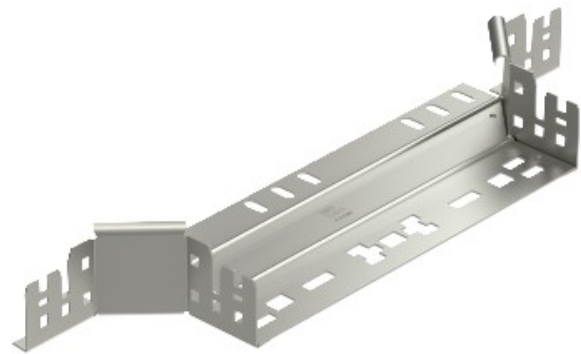

Electric Automation
Automation specialists

Referência: RAAM 650 VA4571
Código: 6041300

montagem Peças / manual com conector
rápido, 60x500, aço inoxidável, grau 316
Ti, VA, 1.4571

A partir de Electric Automation Network