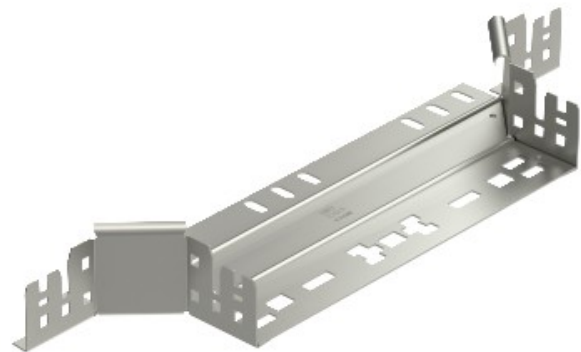

Electric Automation
Automation specialists

Referência: RAAM 640 VA4301
Código: 6041279

montagem Peças / manual com conector
rápido, 60x400, aço inoxidável, 304, VA,
1.4301

A partir de Electric Automation Network