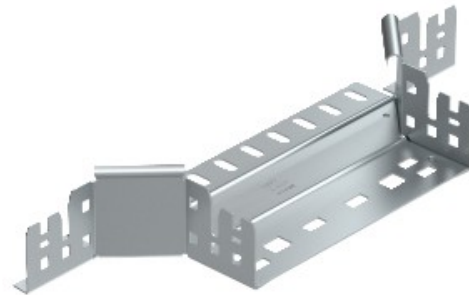

**Electric Automation**  
Automation specialists

Referência: RAAM 620 FT  
Código: 6041254

derivações simples, com conexão rápida, 60x200, galvanizado a quente, DIN EN ISO 1461 Aço St

A partir de Electric Automation Network

Montagem/peça ramo com conector rápido do sistema. Para todos os bandeja de cabo tipos de 60 mm altura da lateral.