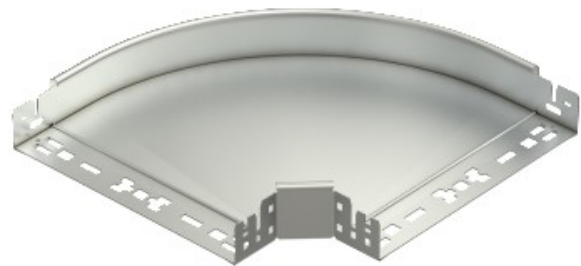

Electric Automation
Automation specialists

Referência: RBM 90 650VA4571
Código: 6041210

90 ° bend com conector rápido, 60x500,
aço inoxidável, grau 316 Ti, VA, 1.4571

A partir de Electric Automation Network

Curva de 90° com o conector rápido do sistema. Para todos os bandeja de cabo tipos de 60 mm altura da lateral.