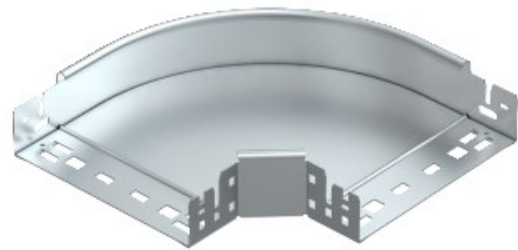

Electric Automation
Automation specialists

Referência: RBM 90 650 FT
Código: 6041160

90 ° de curvatura, com conexão rápida,
60x500, galvanizado a quente, DIN EN
ISO 1461 Aço St

A partir de [Electric Automation Network](#)

Curva de 90º com o conector rápido do sistema. Para todos os bandeja de cabo tipos de 60 mm altura da lateral.