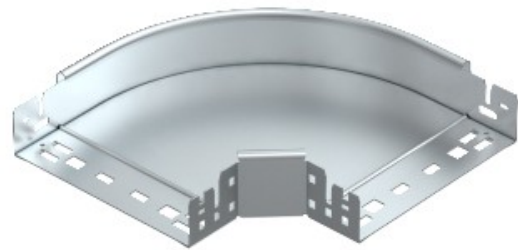

**Electric Automation**  
Automation specialists

Referência: RBM 90 620 FT  
Código: 6041154

90 ° de curvatura, com conexão rápida,  
60x200, galvanizado a quente, DIN EN  
ISO 1461 Aço St

A partir de [Electric Automation Network](#)

Curva de 90º com o conector rápido do sistema. Para todos os bandeja de cabo tipos de 60 mm altura da lateral.