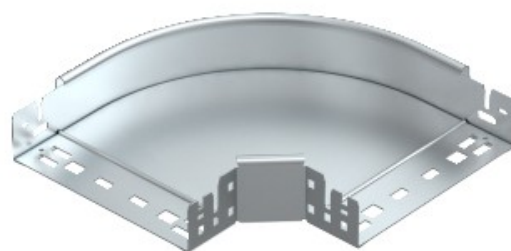

Electric Automation
Automation specialists

Referência: RBM 90 610 FS
Código: 6041130

90 ° de curvatura, com conexão rápida,
60x100, banda galvanizado, DIN EN
10147, de aço, St

A partir de [Electric Automation Network](#)

Curva de 90° com o conector rápido do sistema. Para todos os bandeja de cabo tipos de 60 mm altura da lateral.