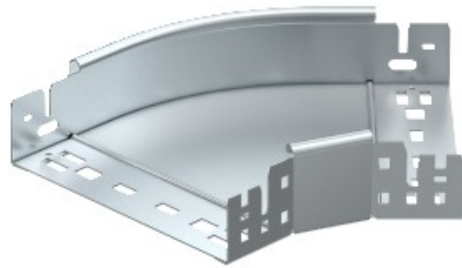

Referência: RBM 45 610 FT  
Código: 6041060

45 ° curva, com conexão rápida,  
60x100, galvanizado a quente, DIN EN  
ISO 1461 Aço St

A partir de Electric Automation Network

45° curva com conector rápido do sistema. Para todos os bandeja de cabo tipos de 60 mm altura da lateral.