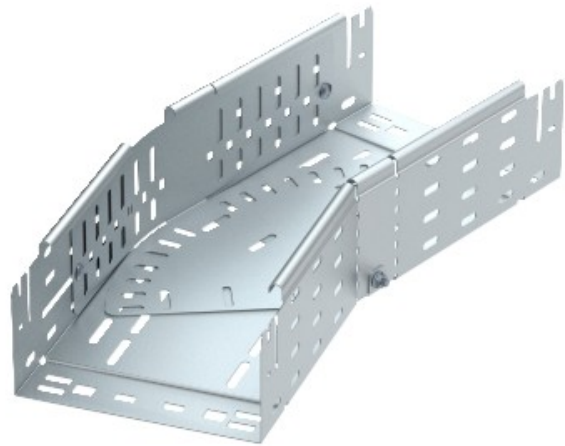

Electric Automation
Automation specialists

Referência: RBMV 160 FT
Código: 6040712

curvatura variável com conector rápido,
110x600, galvanizado a quente, DIN EN
ISO 1461 Aço St

A partir de Electric Automation Network

Magia dobrar 0°-90°, variável, com conector rápido do sistema. Para todos os bandeja de cabo tipos de 110 mm de altura da lateral.