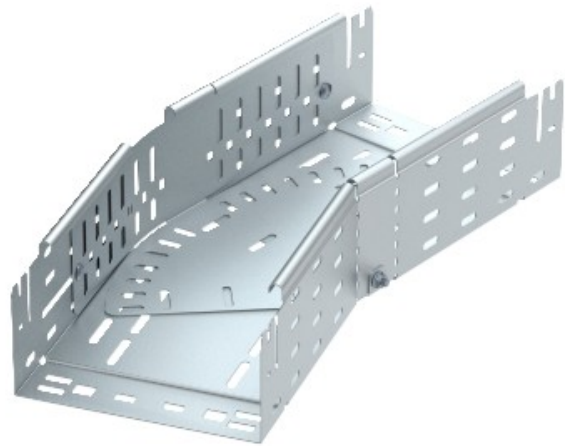

Referência: RBMV 150 FT
Código: 6040710

curvatura variável com conector rápido,
110x500, galvanizado a quente, DIN EN
ISO 1461 Aço St

A partir de Electric Automation Network

Magia dobrar 0°-90°, variável, com conector rápido do sistema. Para todos os bandeja de cabo tipos de 110 mm de altura da lateral.