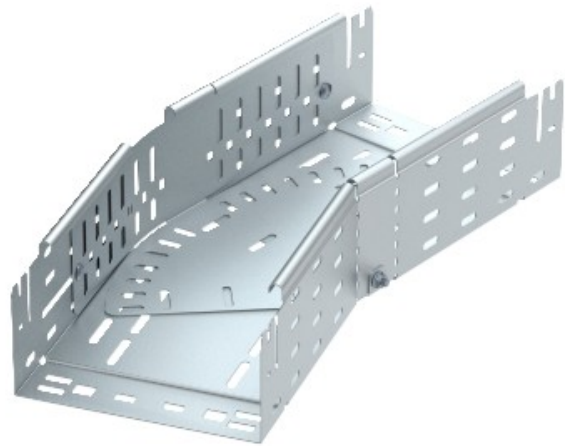

Referência: RBMV 115 FT
Código: 6040702

curvatura variável com conector rápido,
110x150, galvanizado a quente, DIN EN
ISO 1461 Aço St

A partir de Electric Automation Network

Magia dobrar 0°-90°, variável, com conector rápido do sistema. Para todos os bandeja de cabo tipos de 110 mm de altura da lateral.