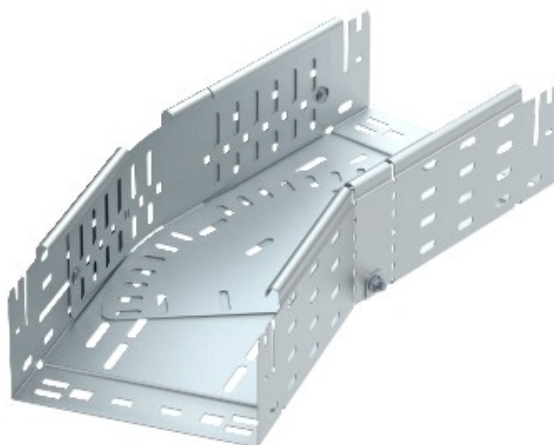

Electric Automation
Automation specialists

Referência: RBMV 130 FS
Código: 6040686

curvatura variável com conector rápido,
110x300, Strip-galvanizado a norma DIN
EN 10147, de aço, St

A partir de Electric Automation Network

Magia dobrar 0°-90°, variável, com conector rápido do sistema. Para todos os bandeja de cabo tipos de 110 mm de altura da lateral.