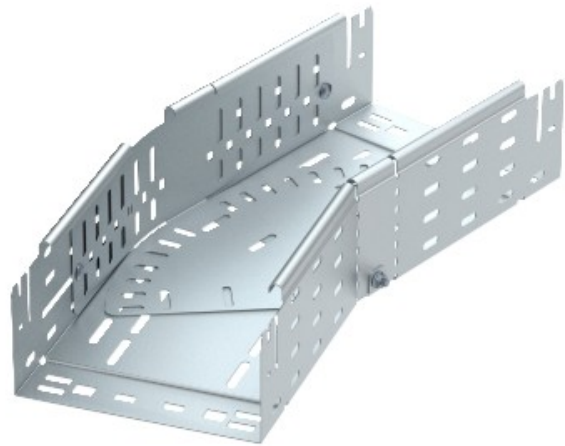

Electric Automation
Automation specialists

Referência: RBMV 115 FS
Código: 6040682

curvatura variável com conector rápido,
110x150, Strip-galvanizado a norma DIN
EN 10147, de aço, St

A partir de Electric Automation Network

Magia dobrar 0°-90°, variável, com conector rápido do sistema. Para todos os bandeja de cabo tipos de 110 mm de altura da lateral.