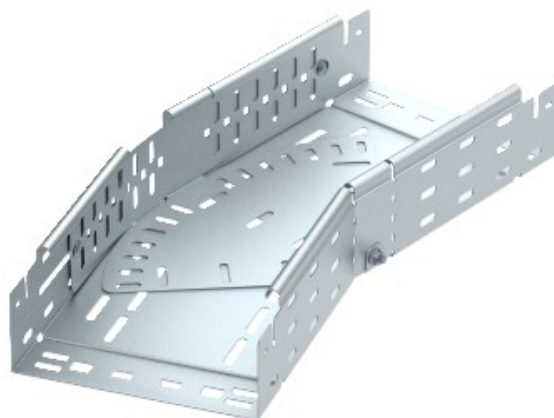

Electric Automation
Automation specialists

Referência: RBMV 850 FS
Código: 6040590

curvatura variável com conector rápido,
85x500, Strip-galvanizado a norma DIN
EN 10147, de aço, St

A partir de Electric Automation Network

Magia dobrar 0°-90°, variável, com conector rápido do sistema. Para todos os bandeja de cabo tipos de 85 mm de altura da lateral.