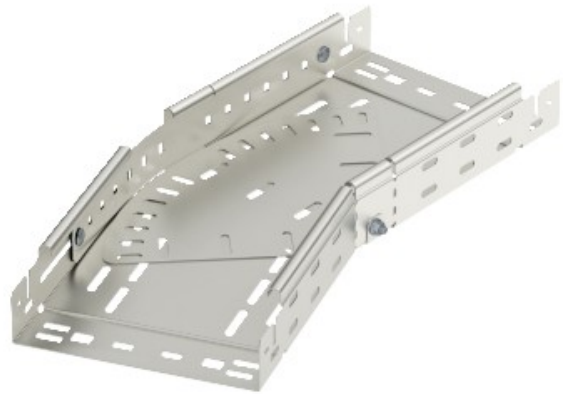

**Electric Automation**  
Automation specialists

Referência: RBMV 660 VA 4571  
Código: 6040552

curvatura variável com conector rápido,  
60x600, aço inoxidável, grau 316 Ti, VA,  
1.4571

A partir de Electric Automation Network

Magia dobrar 0°-90°, variável, com conector rápido do sistema. Para todos os bandeja de cabo tipos de 60 mm altura da lateral.