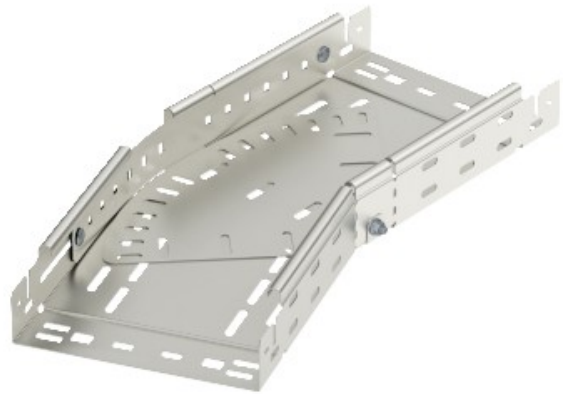

Electric Automation
Automation specialists

Referência: RBMV 650 VA 4301
Código: 6040530

curvatura variável com conector rápido,
60x500, aço inoxidável, 304, VA, 1.4301

A partir de Electric Automation Network

Magia dobrar 0°-90°, variável, com conector rápido do sistema. Para todos os bandeja de cabo tipos de 60 mm altura da lateral.