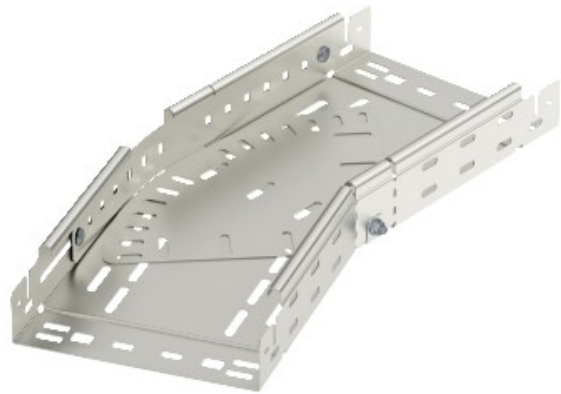

Electric Automation
Automation specialists

Referência: RBMV 630 VA 4301
Código: 6040526

curvatura variável com conector rápido,
60x300, aço inoxidável, 304, VA, 1.4301

A partir de Electric Automation Network

Magia dobrar 0°-90°, variável, com conector rápido do sistema. Para todos os bandeja de cabo tipos de 60 mm altura da lateral.