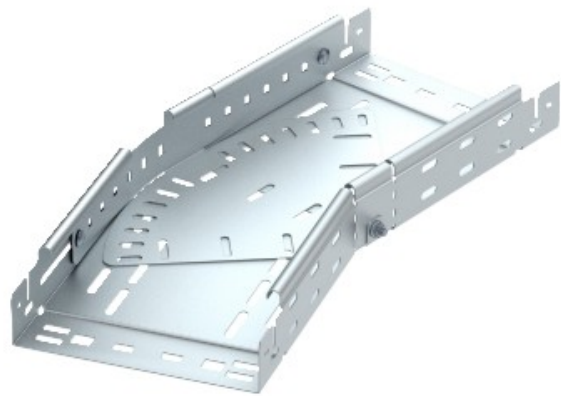

Electric Automation
Automation specialists

Referência: RBMV 660 FT
Código: 6040512

curvatura variável com conector rápido,
60x600, galvanizado a quente DIN EN
ISO 1461 Aço St

A partir de Electric Automation Network

Magia dobrar 0°-90°, variável, com conector rápido do sistema. Para todos os bandeja de cabo tipos de 60 mm altura da lateral.