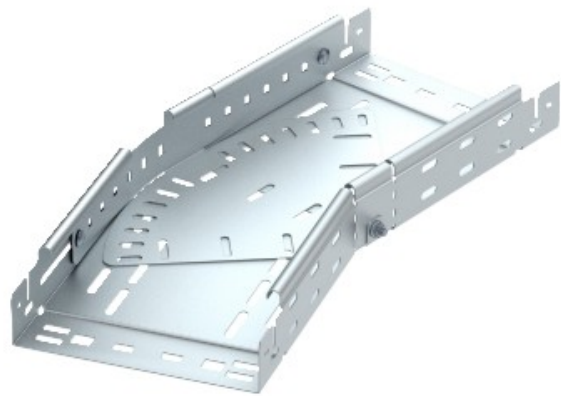

**Electric Automation**  
Automation specialists

Referência: RBMV 650 FT  
Código: 6040510

curvatura variável com conector rápido,  
60x500, galvanizado a quente DIN EN  
ISO 1461 Aço St

A partir de Electric Automation Network

Magia dobrar 0°-90°, variável, com conector rápido do sistema. Para todos os bandeja de cabo tipos de 60 mm altura da lateral.