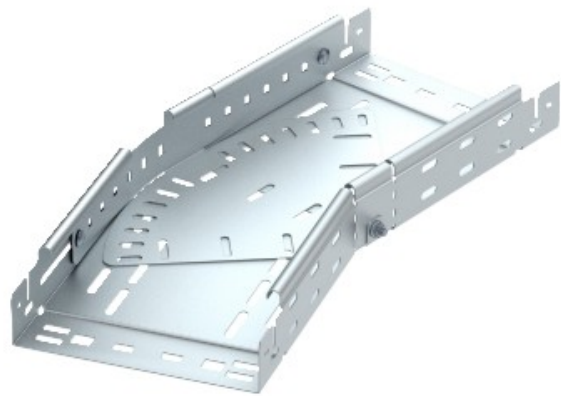

**Electric Automation**  
Automation specialists

Referência: RBMV 660 FS  
Código: 6040492

curvatura variável com conector rápido,  
60x600, Strip-galvanizado a norma DIN  
EN 10147, de aço, St

A partir de Electric Automation Network

Magia dobrar 0°-90°, variável, com conector rápido do sistema. Para todos os bandeja de cabo tipos de 60 mm altura da lateral.