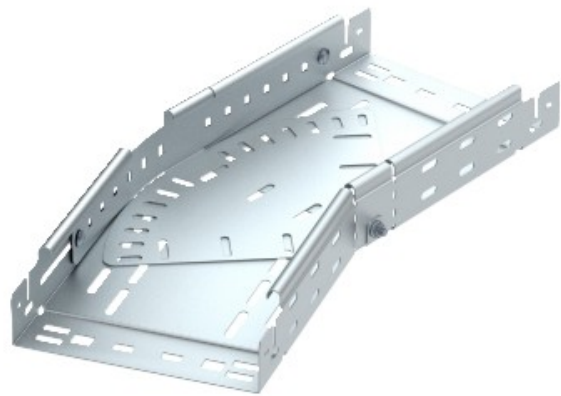

Electric Automation
Automation specialists

Referência: RBMV 615 FS
Código: 6040482

curvatura variável com conector rápido,
60x150, Strip-galvanizado a norma DIN
EN 10147, de aço, St

A partir de Electric Automation Network

Magia dobrar 0°-90°, variável, com conector rápido do sistema. Para todos os bandeja de cabo tipos de 60 mm altura da lateral.