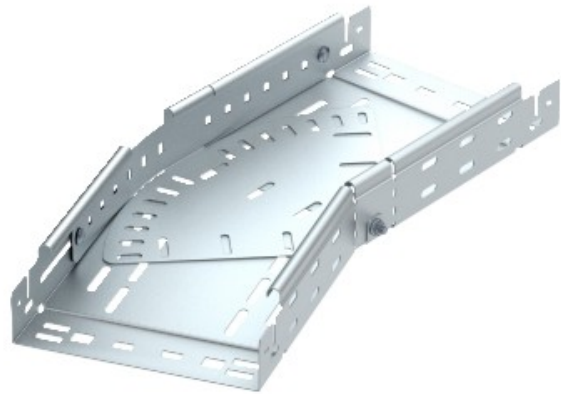

Electric Automation
Automation specialists

Referência: RBMV 610 FS
Código: 6040480

Curva, variável, com conexão rápida,
60x100, banda galvanizado, DIN EN
10147, de aço, St

A partir de Electric Automation Network

Magia dobrar 0°-90°, variável, com conector rápido do sistema. Para todos os bandeja de cabo tipos de 60 mm altura da lateral.