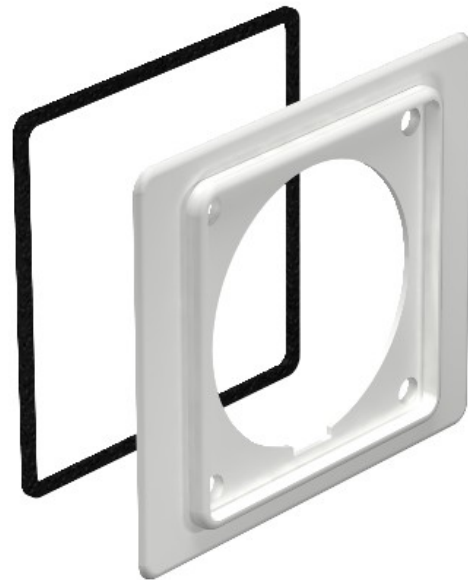

Referência: 2393 16  
Código: 6024025

Adaptador para CEE 16 caixas A, pedra cinza, 7030, policloreto de vinilo, PVC

A partir de Electric Automation Network

Adaptador flange para montagem CEE DE 16 A sockets. Durante a montagem do CEE montagem de caixa, o adaptador de flange é montada atrás da calha capa para o acessório de montagem de caixas. Adequado para 400 V CEE 16 5-pin 6h, art. não. 6109874.