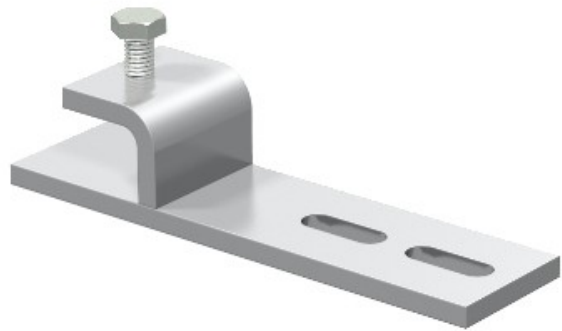

**Electric Automation**  
Automation specialists

Referência: BFK 153 33VA4301  
Código: 6003873

Aperto de fixação, para a espessura máxima. feixe de 20mm, pintados, aço inoxidável 1.4301, 1.4301 VA

A partir de Electric Automation Network

O cabo de suporte de sistema ligado a braçadeira do feixe horizontal de roteamento.