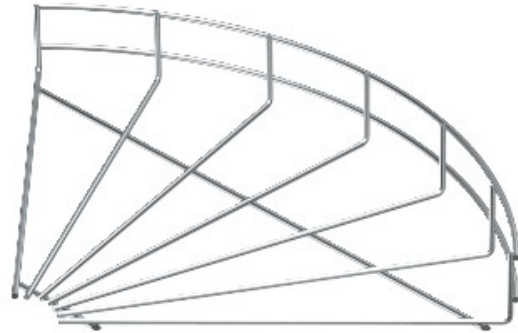

Referência: GRB 90 515 G
Código: 6001998

Curva 90 ° grade bandeja, 55x150,
electrozincadas, DIN 50961 Aço St

A partir de Electric Automation Network

Curva de 90°, horizontal, para todos malha bandejas de cabos de 55 mm de altura da lateral.