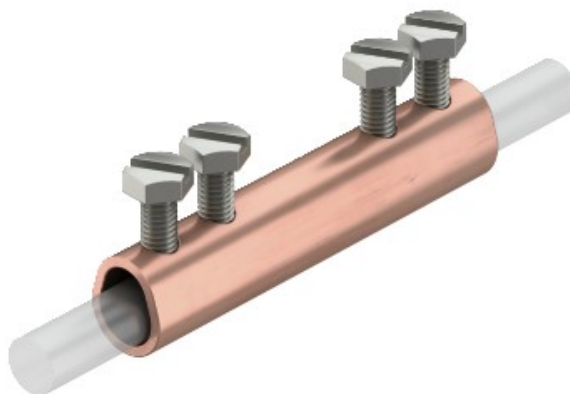

Electric Automation
Automation specialists

Referência: 237 N CU
Código: 5328284

Mamilo, 8-10 mm, cobre, Cu

A partir de Electric Automation Network

- Com 4 parafusos de cabeça sextavada M6 x 10
- Em conformidade com os requisitos da norma VDE 0185-305-3 (IEC/ EN 62305-3)