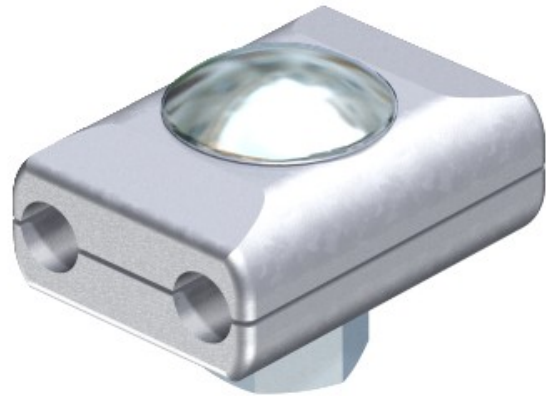

Electric Automation
Automation specialists

Referência: 260 8

Código: 5315700

conector paralelo, 8x8mm,
electrozincadas, DIN 50961, zinco
fundido, Zn

A partir de Electric Automation Network

- Com televisão, redonda parafuso M10 x 30 e porca hexagonal, de aço galvanizado a quente