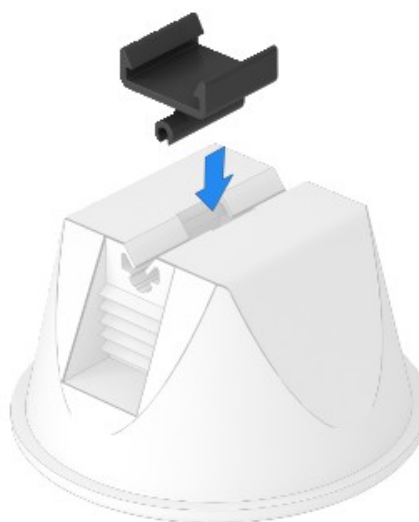

**Electric Automation**  
Automation specialists

Referência: 165 MBG HFL  
Código: 5218885

apoio conduc. aviões, FL em telhados  
planos 30x3,5, 30x3,5, preto, de  
polipropileno, PP

A partir de Electric Automation Network

- Televisão maestro titular FL 30 x 3,5 mm
- Para fixação de 165/MBG no ajuste de Rd 8