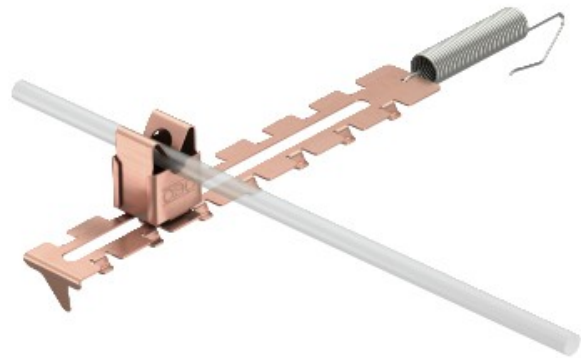

**Electric Automation**  
Automation specialists

Referência: 132 U-CU  
Código: 5203023

leadframe cume, definindo comprimento variável, chapeamento de cobre, aço inoxidável 1.4301, VA, 1.4301

A partir de Electric Automation Network

- Para condutores redondos Rd 8
- Amplitude de aperto 280-380 mm