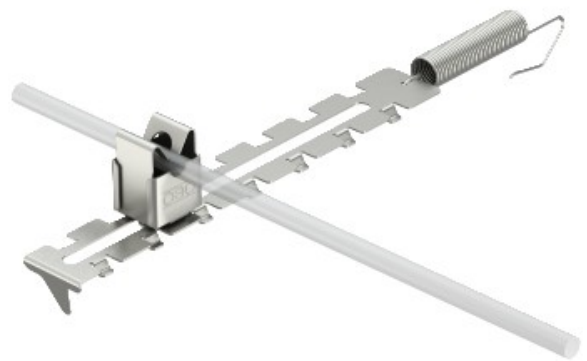

Electric Automation
Automation specialists

Referência: 132 U
Código: 5203015

cume leadframe, ajuste de comprimento variável, aço inoxidável 1.4301, VA, 1.4301

A partir de Electric Automation Network

- Para condutores redondos Rd 8
- Amplitude de aperto 280-380 mm