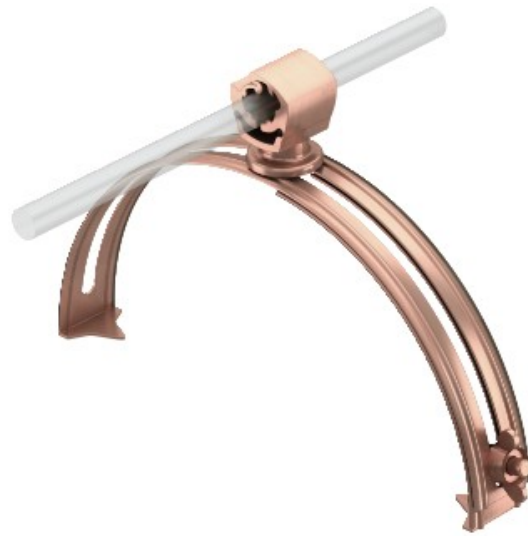

Electric Automation
Automation specialists

Referência: 132 K-CU
Código: 5202590

apoio conduc. no telhado de cumeeira,
cobre, Cu

A partir de Electric Automation Network

- Largura ajustável de 185-260 mm
- Parte de baixo de cobre
- Infinitamente ajustável maestro titular
- Maestro titular da poliamida
- Instalação rápida usando o parafuso de orelhas