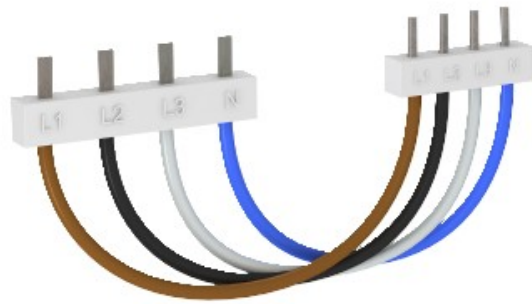

Referência: VB-V10 COMPACT-2
Código: 5089650

Ponte de conexão para V10 compacto,
200mm,

A partir de Electric Automation Network

Ponte de ligação para a V10 Compacto:

VB-V10 Compacto ponte de ligação permite uma rápida e fácil de ponte para outras séries dispositivos montados como resíduos de circuito de corrente do disjuntor.

- Disponível em dois comprimentos diferentes.